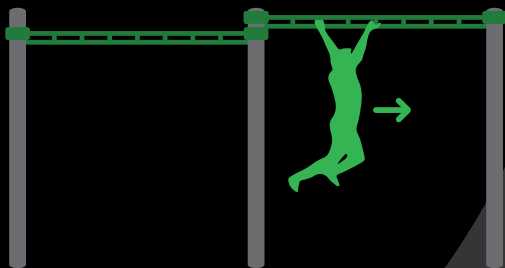

BMP-10302

Double monkey bar

BARMANIAPRO

BarmaniaPro B.V
6001 AC Weert (Netherlands)
+31 (0)85 401 77 50
sales@barmaniapro.com
www.barmaniapro.com